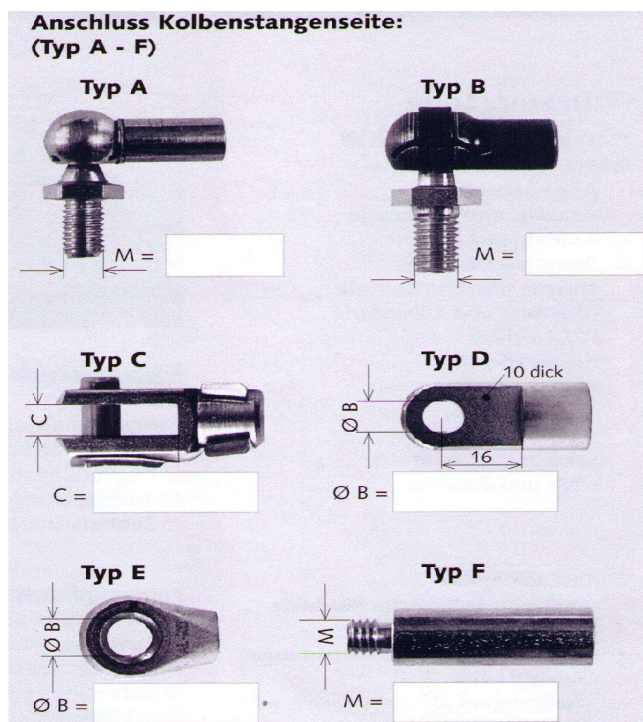

### Checkliste Gasdruckfeder

Was steht auf der Gasdruckfeder?

Hersteller:.....

Nummern:.....

Kraftangaben:.....

Wo wird die Feder eingesetzt?

Grundtyp	$\varnothing$ Kolbenstange mm	$\varnothing$ Zylinder mm	Hub in mm	Ausschubkraft F1 (N)
GF 6/15	6	15	50...200	50... 250
GF 8/19	8	19	75...300	100... 500
GF 10/22	10	22	75...400	100... 900
GF 14/28	14	28	100...500	200...2000